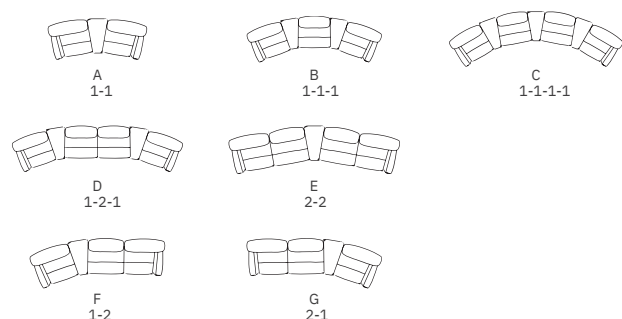

Angled arm (S Arm)