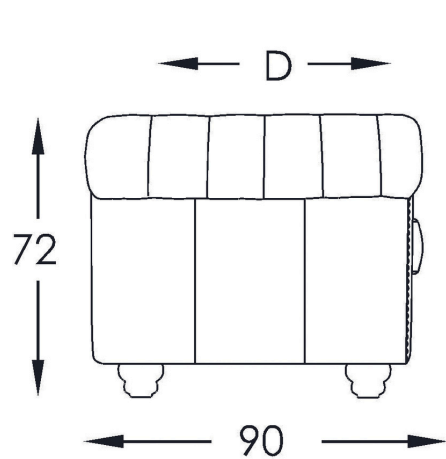

Berkowitz MORAN

BASTILLE

OTT
W 58
D 49
H 46