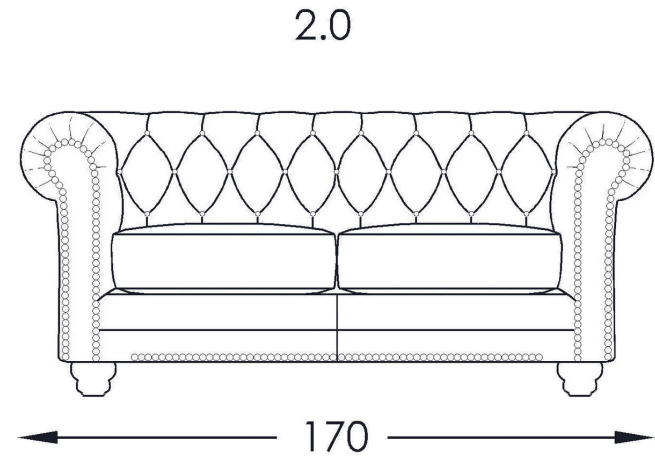

Berkowitz MORAN

BASTILLE

OTT
W 58
D 49
H 46