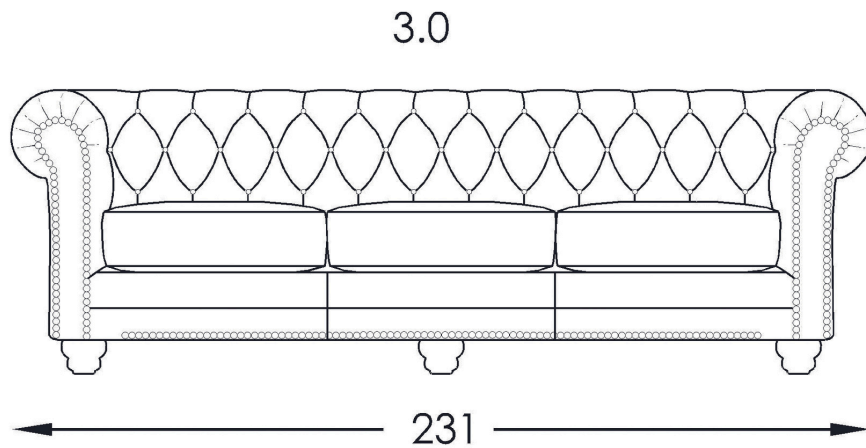

Berkowitz MORAN

BASTILLE

OTT
W 58
D 49
H 46