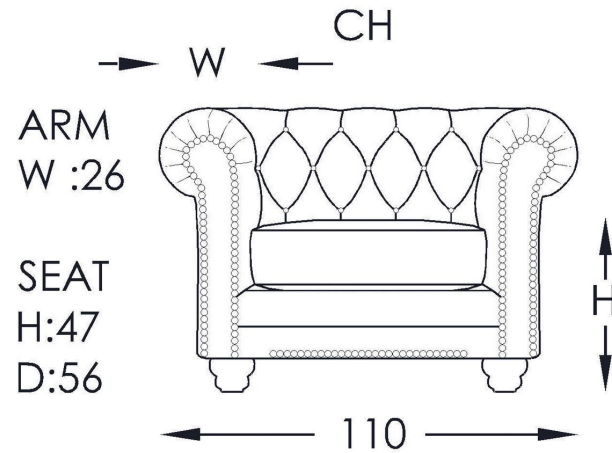

Berkowitz MORAN

BASTILLE

OTT
W 58
D 49
H 46